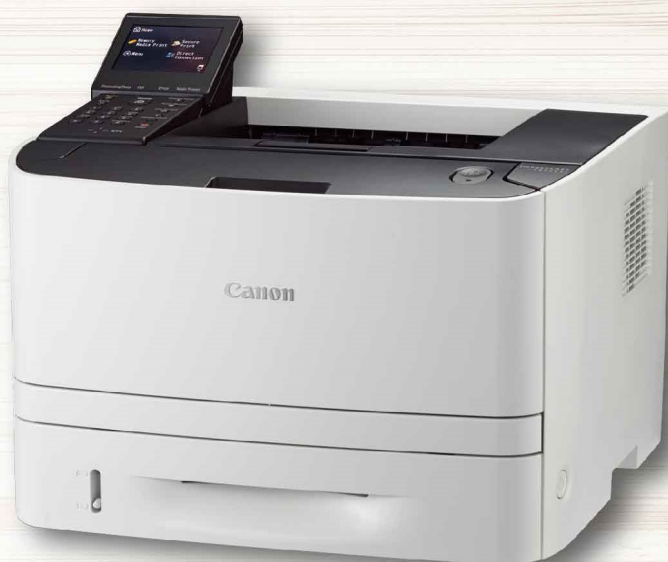

Canon

Delighting You Always

imageCLASS

提高生產力的最佳利器

LBP253dw 黑白雷射印表機

列印每分鐘33頁

列印首頁6秒鐘

支援行動列印

安全列印

無線網路

自動雙面列印

彩色觸控螢幕

節能省電

Business *can* be simple

L B P 2 5 3 d w 黑白雷射印表機

列印速度A4	33ppm
列印解析度 dpi	600 x 600 dpi、1200 x 1200 dpi (eq.)、2400 (eq.) x 600 dpi
暖機時間(從開啟電源起)	16秒
首頁列印時間(FPOT)	6秒
恢復時間(從睡眠模式起)	約9秒
列印語言	UFR II, PCL 6, PostScript3
自動雙面列印	標準
自動雙面列印可用紙張尺寸	A4、Legal(*1)、Letter、Foolscap、Indian Legal
紙張輸入	50張多用途紙盤、250張紙匣
紙張尺寸	標準紙匣：A4、B5、A5、A6、Legal、Letter、Statement、Executive、Foolscap、Indian Legal、自訂(寬：105.0-216.0mm、長：148.0-356.0mm)
	多用途紙盤：A4、B5、A5、A6、Legal、Letter、Statement、Executive、Foolscap、IndexCard、Indian Legal、信封(COM10、Monarch、C5、DL)、自訂(寬：76.2-216.0mm、長：127.0-356.0mm)
介面	USB 2.0 High Speed
有線網路	10Base-T/100Base-TX/1000Base-T 乙太網路
無線網路	WiFi 802.11 b/g/n
NFC	有 (Passive)
行動列印	Canon PRINT Business、Apple AirPrint、Mopria Print Service、Google Cloud Print、Canon Print Service
相容作業系統	Windows 10、Windows 8.1、Windows 8、Windows 7、Windows Vista、Windows Server 2012 R2、Windows Server 2012、Windows Server 2008 R2、Windows Server 2008、Windows Server 2003 R2、Windows Server 2003、Mac OS X 10.5.8 & up、Linux(*2)
裝置記憶體	1GB
LCD顯示器	3.5吋彩色觸控螢幕
尺寸(寬 x 深 x 高)	403 x 377 x 317 mm
重量	11.5kg
耗電量	操作期間：550W、待機期間12.1W、睡眠期間：約0.9W/ 1.5W(無線)
功率需求	AC 110 - 120V、50/60Hz
碳粉匣(*3)	碳粉匣319: 2,100頁、碳粉匣319 II: 6,400頁
月列印量(*4)	50,000張
保固	1年保固
備註： *1. Legal的紙張尺寸為：215.9 x 355.6 mm *2. Mac OS/Linux驅動程式可不定時從 www.canon-asia.com 網站下載 *3. 碳粉匣列印量符合ISO/IEC 19752 *4. 月列印量用於比較本產品與其他Canon雷射印表機的耐用性，並非指每月實際最高輸出量	